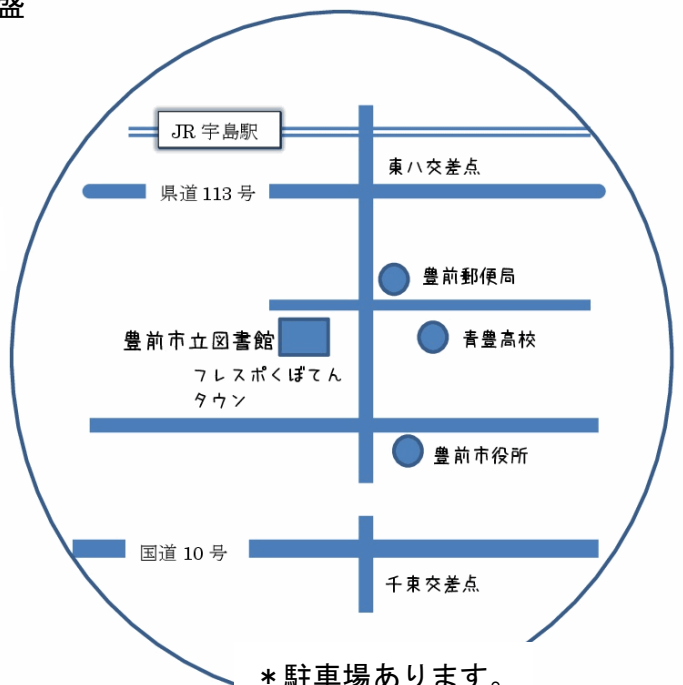

* 駐車場あります。

問い合わせ先：豊前市立図書館 電話 0979-82-6500