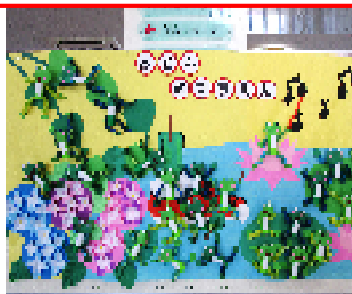

11日(土)「おはなし くまさん」3~6歳

18日(土)「えほんとなかよし」

25日(土)「おはなしのへや」

*プレゼントあります!

1Fホール展示

7月は宇島乳児保育園のみなさんの作品を展示します

写真は「豊前幼稚園」のみなさんの作品です

1階ホールパネル展示

利用者参加型の作品を展示しています

かたつむりの行進

ものづくり講座

小物入れ
7月3日(金)

講師：竹内成美 先生
場所：3階 ボランティア
団体共有室
時間：10時10分~12時
材料費 100円
申し込み：
1階カウンター

『趣味と教養の歴史講座』

講師：座小田 勉先生

8日(水) 化政文化
22日(水) 新しい学問